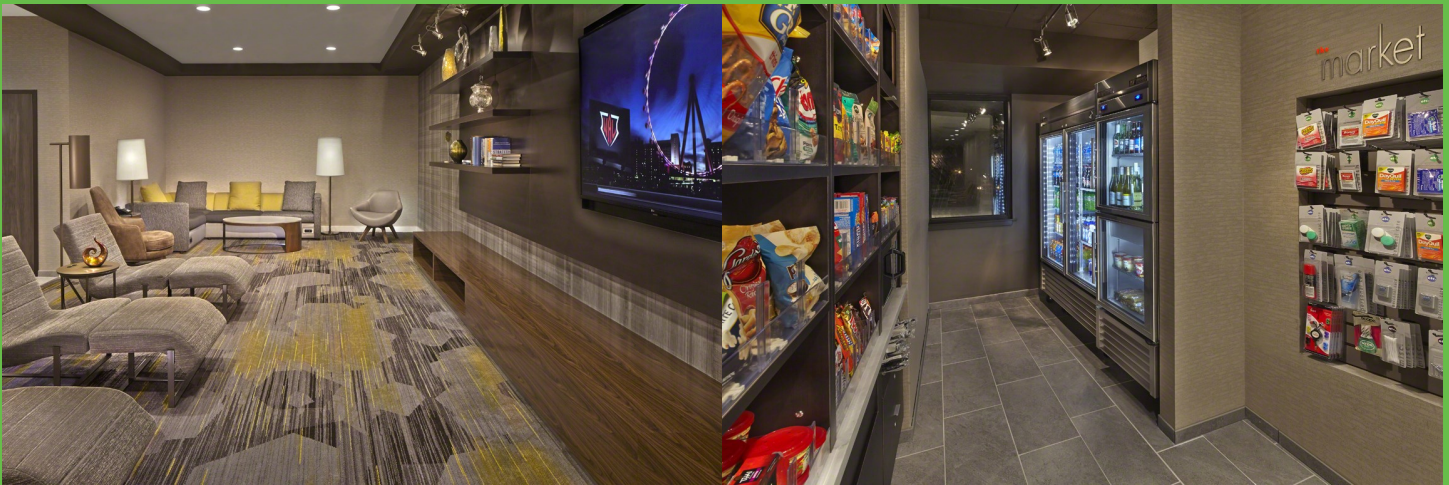

Dining Options within the Hotel :

- **Bistro Bar and Restaurant**
- **Market Convenience Store**

Additional Dining Options Within Walking Distance:

• CHOP—3 mi. • Please Touch Children’s Museum— 1.9 mi. • Philadelphia Zoo - 3.5 mi. • Philadelphia Museum of Art - 5.5 mi. • Franklin Institute - 5.5 mi. • Barnes Foundation - 6 mi.	• One Liberty Observation Desk— 6 mi • Franklin Square - 7 mi. • Independence Hall - 7.5 mi • National Constitution Center - 7.5 mi. • Museum of the American Revolution - 8 mi. • Sports Complex - 11 mi.

Courtyard Philadelphia City Avenue
4100 Presidential Blvd. • Philadelphia, PA 19131 • www.CYPhilly.com